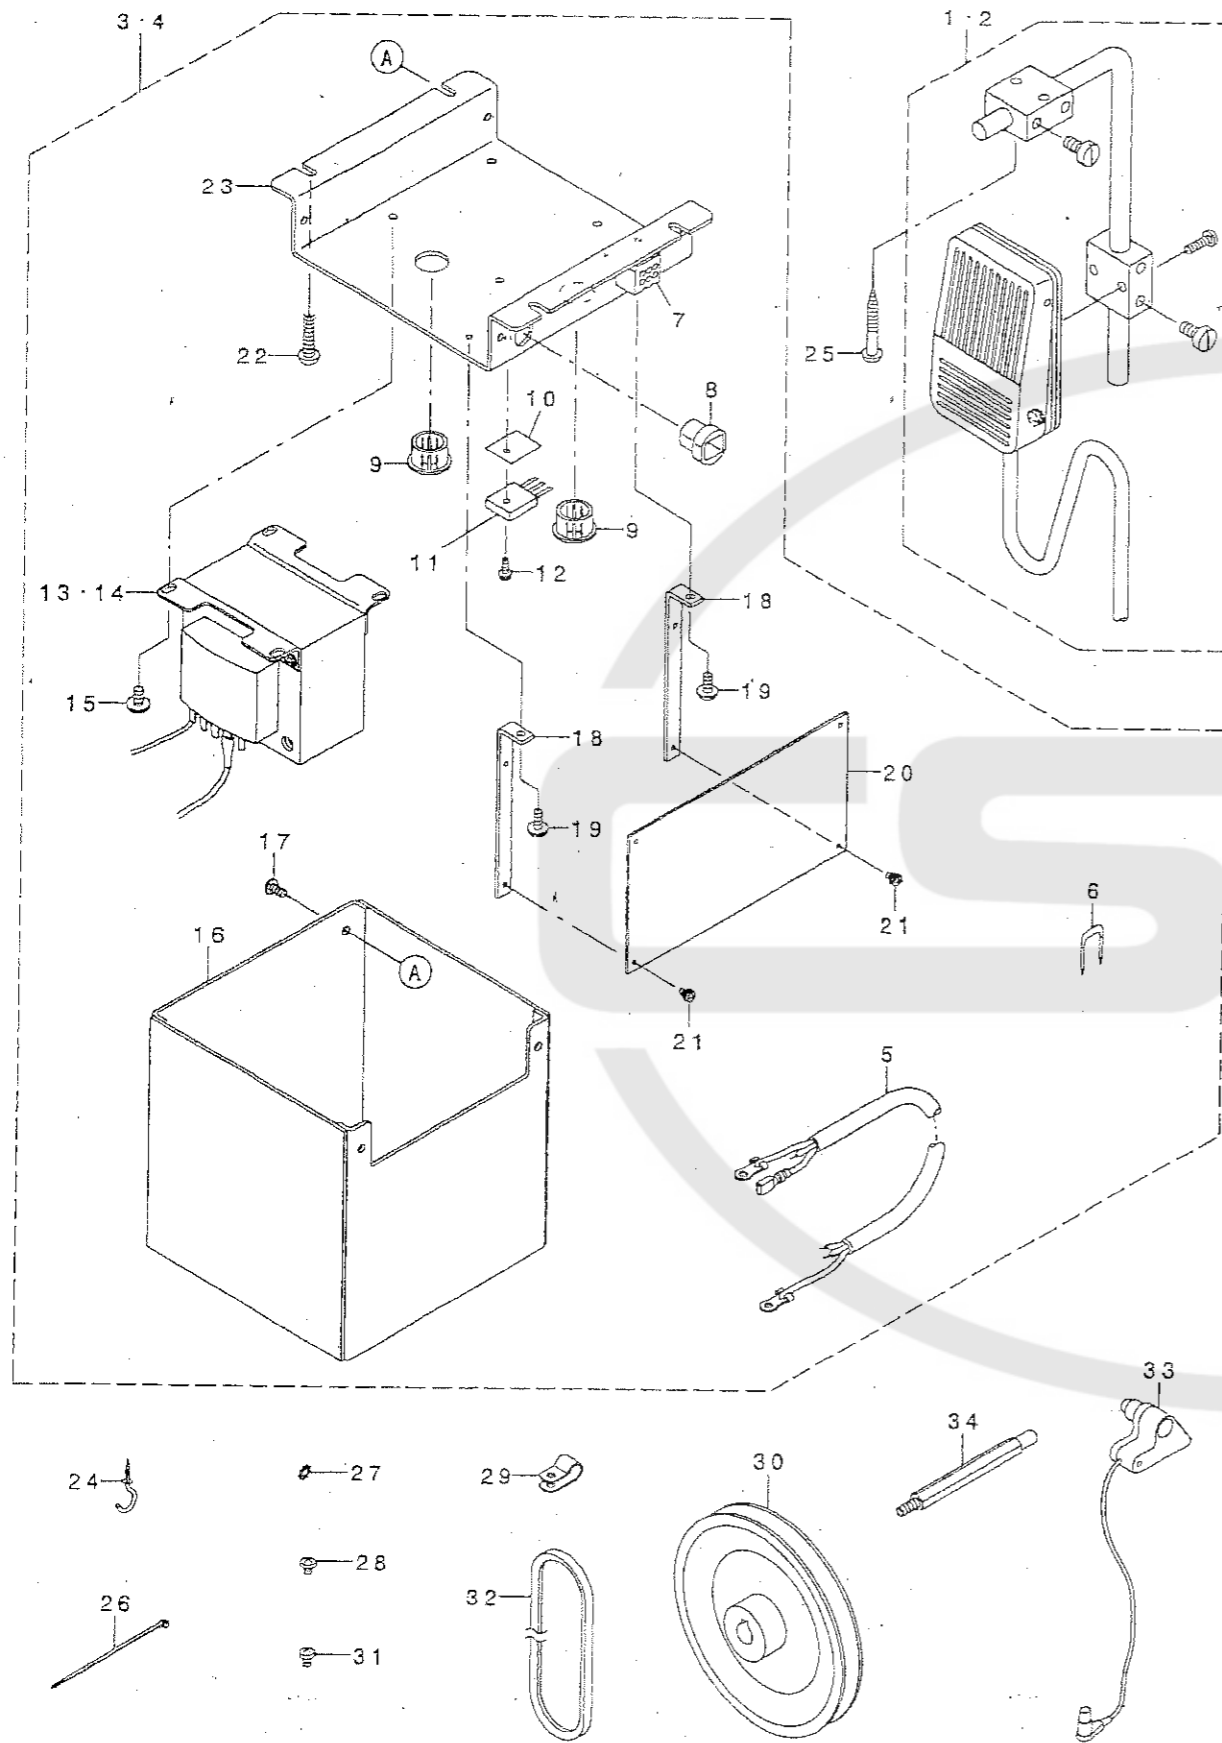

TC13

REF. NO.	NOTE	PART NO.	DESCRIPTION	品名	Qty.
1	#03	400-42221	TC SWITCH B ASSY	TCスイッチBクミ	1
2	#04	400-49440	TC SWITCH C ASSY	TCスイッチCクミ	1
3	#01	400-39579	T006 CONTROL BOX A ASSY	T006デ'ソウホ'ツクスAクミ	1
4	#02	400-39580	T006 CONTROL BOX B ASSY	T006デ'ソウホ'ツクスBクミ	1
5		MAT-006050A0	POWER SOURCE CORD ASM.	デ'ソウゴ'ンゴ'ト'クミ	(1)
6		MAO-11532000	CORD STAPLE	ゴ'ト'ステツア'ル	(4)
7		400-39585	CONNECTOR ASSY	コネクタクミ	(1)
8		HX-0002100-00	CORD BUSHING	ゴ'ト'ア'ツツユ	(1)
9		HX-0022700-00	ONE TOUCH BUSH	ア'ツツユ	(2)
10		HX-0019700-00	INSULATE PLATE	セ'ツエン'ホ'ン	(1)
11		400-39584	TRANSISTOR ASSY	トランジ'スタクミ	(1)
12		SL-4031081-SC	SCREW M3 X 10	ナ'ネツ'セ'メ'ス M3 L=10	(1)
13	#01	400-39583	TRANSFORMER A ASSY	デ'ソウケ'ントレン'ソ'A	(1)
14	#02	400-39588	TRANSFORMER B ASSY	デ'ソウケ'ントレン'ソ'B	(1)
15		SL-4040891-SC	SCREW	サ'ガ'ネツ'キナ'ハ'コネツ'	(4)
16		MAT-00616000	CONTROL UNIT COVER	デ'ソウサ'トリツケ'タ'イ'カ'ハ' -	(1)
17		SL-4040891-SC	SCREW M4 L=8	サ'ガ'ネツ'キナ'ハ'コネツ' M4 L=8	(4)
18		400-39587	MCU PCB SUPPORT PLATE	MCUキ'ハ'ソウ'ポ'ハ'ン	(2)
19		SL-4030881-SC	SCREW	ナ'ハ'コネツ'セ'メ'ス M3 L=8	(2)
20		400-39573	MCU PCB ASSY	MCUキ'ハ'ソウ'ポ'ハ'ン	(1)
21		SL-4030681-SC	SCREW M3 L=6	サ'ガ'ネツ'キナ'ハ'コネツ' M3 L=6	(4)
22		SK-3482500-SC	WOOD SCREW D=4.8 L=25	マ'ルモク'ネツ' D=4.8 L=25	(4)
23		400-39586	CONTROL BOX MOUNTING BASE	デ'ソウサ'トリツケ'タ'イ	(1)
24		D2113-555-B00	CORD SET HOOK, B	ゴ'ト'ト'メ'カ'ナ'ク' B	2
25		SK-3514000-SC	WOOD SCREW D=5.1 L=40	マ'ルモク'ネツ' D=5.1 L=40	2
26		EA-9500B01-00	CABLE BAND	ソク'セン'ハ'ソ'ト'	2
27	#04	WT-0430002-KN	WASHER M4	ハ'ツ'キ'サ'ガ'ネ M4	1
28	#04	SM-4040501-SN	SCREW M4X0.7 L=5	ナ'ハ'コネツ' M4X0.7 L=5	1
29	#04	HX-0015000-0C	CABLE CLIP	ソク'セン'ハ'ソ'ト'	1
30	#04	MTS-P0115000-A	MOTOR PULLEY	モ'タ'ア'ー'リ	1
31	#04	SM-4040655-SP	SCREW M4 L=6	ナ'ハ'コネツ' M4 L=6	1
32	#04	MTJ-VM003600	V-BELT, 36 INCH	V'ハ'ル'ト 36イ'ン'チ	1
33	#04	400-26920	SYNCHRONIZER ASM.	ソ'ンク'ロク'ミ	1
34	#04	400-23351	SYNCHRONIZER_STUD_ASSY	ソ'ンク'ロク'コ'デ'イ'ホ'ウ'ク'ミ	1

NOTE (注記) #01...TC13A(FOR 220~440V) TC13A(220~440V用)
#02...TC13B(FOR 100~240V) TC13B(100~240V用)
#03...TC13A,TC13B TC13A,TC13B
#04...TC13C TC13C

ALL PARTS NOT MENTIONED IN THIS PARTS LIST ARE SAME AS THOSE OF MODEL MF-7700. OTHER PARTS LIST RELATED TO THIS MODEL.
*MF-7700 SERIES(NO.1375 PART NO.13370002)
このパーツリスト記載以外の部品はMF-7700と共通です。
この機種に関連するパーツリストとして下記のパーツリストがあります。
MF-7700シリーズ (NO. 1375 品番13370002)