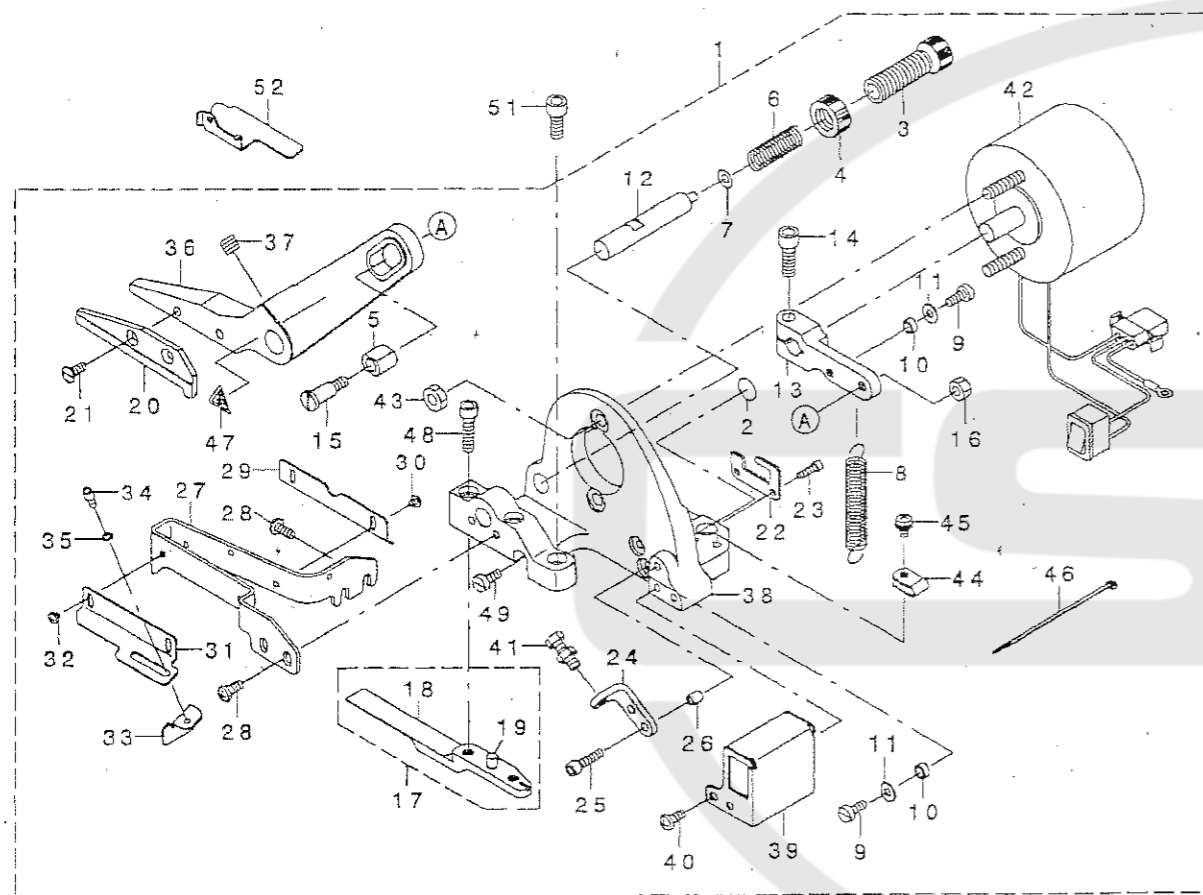

REF. NO.	NOTE	PART NO.	DESCRIPTION	品名	Qty
1		400-43920	MG TAPE CUTTER ASM.	MGテープカッター組み	1
2		229-01805	GROUND MARK	グランドマーク	(1)
3		400-11179	PRESSER SPRING REGULATOR	プレスャースプリングレギュレータ	(1)
4		400-11180	NUT	ナット	(1)
5		400-19878	TC_SLIDE_BLOCK	TCカクゴマ	(1)
6		400-19879	TC_SPRING_A	TCコイルスプリングA	(1)
7		WP-0480856-SP	WASHER 4.8X8.4X0.8	ヒラシガネ 4.8X8.4X0.8	(1)
8		400-19880	TC_SPRING_B	TCコイルスプリングB	(1)
9		SM-6041050-TP	SCREW M4 L=10	ヒラネジ M4 L=10	(2)
10		B1650-210-000	DRIVING LINK ROLLER.	クドウリンクコロ	(2)
11		140-30100	WASHER	ルーバークドウロケットサガネ	(2)
12		400-19881	TC_SHAFT	TCシャフト	(1)
13		400-19882	TC_SOLENOID_LEVER	TCソレノイドレバ	(1)
14		SM-6061802-TP	SCREW M6 L=18	ロツカクアナボルト	(1)
15		SD-0701206-TP	SHOULDER SCREW, D=7 H=12	ダンネジ D=7 H=12	(1)
16		NM-6050001-SC	NUT M5	ロツカクナット M5X0.8 1ラユ	(1)
17		400-20224	TC_FIXED_KNIFE_ASM	TCコティメスクミ	(1)
18		400-19883	TC_FIXED_KNIFE	TCコティメス	(1)
19		122-19705	PIN	ブラケットコティピン	(1)
20		400-19884	TC_MOVING_KNIFE	TCコティメス	(1)
21		SM-1041000-SP	SCREW M4 L=10	チラコネジ M4 L=10	(2)
22		400-44022	TC_CONNECTOR_BKT	TCコネクタブラケット	(1)
23		SM-6031002-TP	HEXAGONAL BOLT M3 X 10	ロツカクアナボルト M3X0.5 L=10	(2)
24		400-19886	TC_STOPPER_BKT	TCストップブラケット	(1)
25		SM-6041602-TP	SCREW M4X0.7 L=16	ロツカクアナボルト M4X0.7 L=16	(2)
26		B3028-450-000	ROLLER	ウツネクリアンテナコロ	(2)
27		400-19887	TC_COVER_A	TCカバーA	(1)
28		SM-5041055-SN	SCREW M4X10	ハイントネジ	(4)
29		400-19888	TC_COVER_B	TCカバーB	(1)
30		SM-5030355-SE	SCREW	ハイントネジ	(2)
31		400-19889	TC_GUIDE_A	TCガイドA	(1)
32		SM-5030355-SE	SCREW	ハイントネジ	(2)
33		400-19890	TC_GUIDE_B	TCガイドB	(1)
34		SM-6030502-TP	BOLT M3X5	ロツカクアナボルト	(1)
35		WP-0320500-SC	WASHER M3	ヒラシガネコカタマル M3	(1)
36		400-19891	TC_LEVER	TCレバ	(1)
37		SM-8060812-TP	SCREW M6 L=8	トメネジ M6 L=8	(1)
38		400-19892	TC_BASE	TCベース	(1)
39		400-19894	TC_SWITCH_BOX	TCスイッチボックス	(1)
40		SM-5041055-SN	SCREW M4X10	ハイントネジ	(2)
41		400-40451	TC_STOPPER_BOLT_ASM.	TCストップボルト組み	(1)
42		400-42219	TC_SOLENOID_ASSY	TCソレノイド組み	(1)
43		NM-6060001-SC	NUT M6	ロツカクナット M6 1ラユ	(2)
44		HX-0015000-00	CLIP	ケアルクリップ	(1)
45		SM-5041055-SN	SCREW M4X10	ハイントネジ	(2)
46		EA-9500B01-00	CABLE BAND	ソクセンバンド	(1)
47		CM-3002000-01	ATTENTION SEAL	コヒケガチユウイシール(16)	(2)
48		SM-6052002-TP	SCREW M5 L=20	ロツカクアナボルト M5X0.8 L=20	(2)
49		SM-6041050-TP	SCREW	ヒラネジ M4 L=10	(1)
50	#02	400-42602	ASSY_CLOTH_PLATE_LEFT_TC	ヌノイタヒダリクミ	1
51		SM-6051402-TP	SCREW M5X0.8 L=14	ロツカクアナボルト	2
52		400-19893	TC_TAPE_GUIDE	TCテープガイド	1
53	#01	400-19895	TC_CLOTH_PLATE_ASM.	TCヌノイタ組み	1